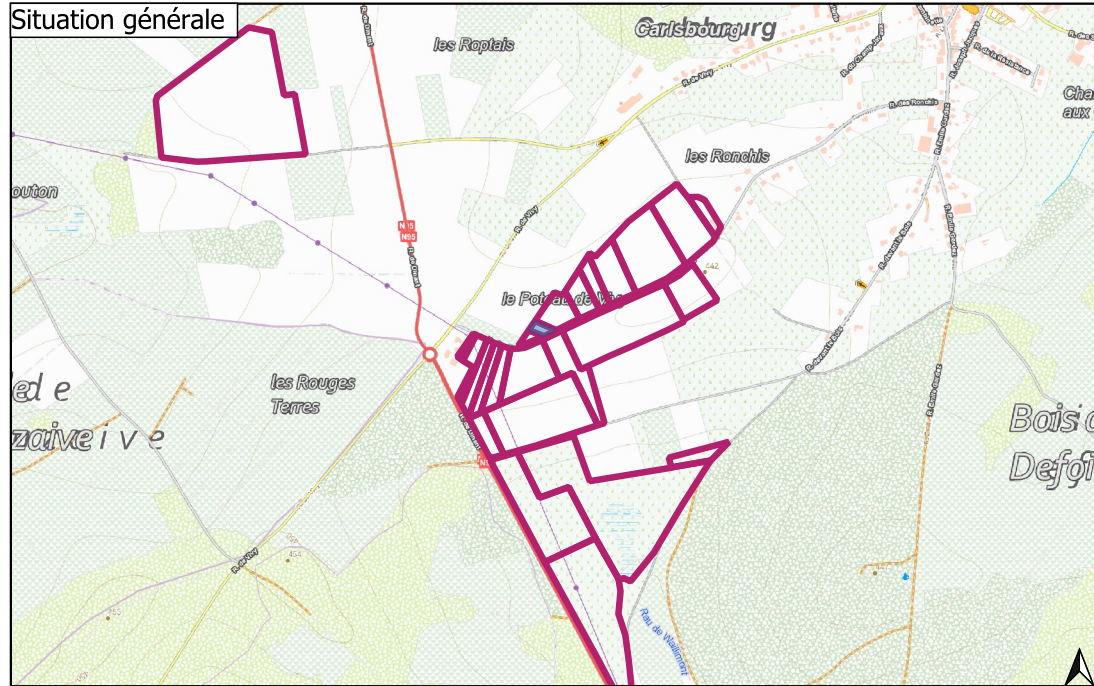

Situation générale

LOT 2

CARLSBOURG - Les Ronchis

67

2ème Div CARLSBOURG Setcion D n°808W4

Zone agricole

Superficie : 15 a 09 ca

Plan de secteur

Situation cadastrale