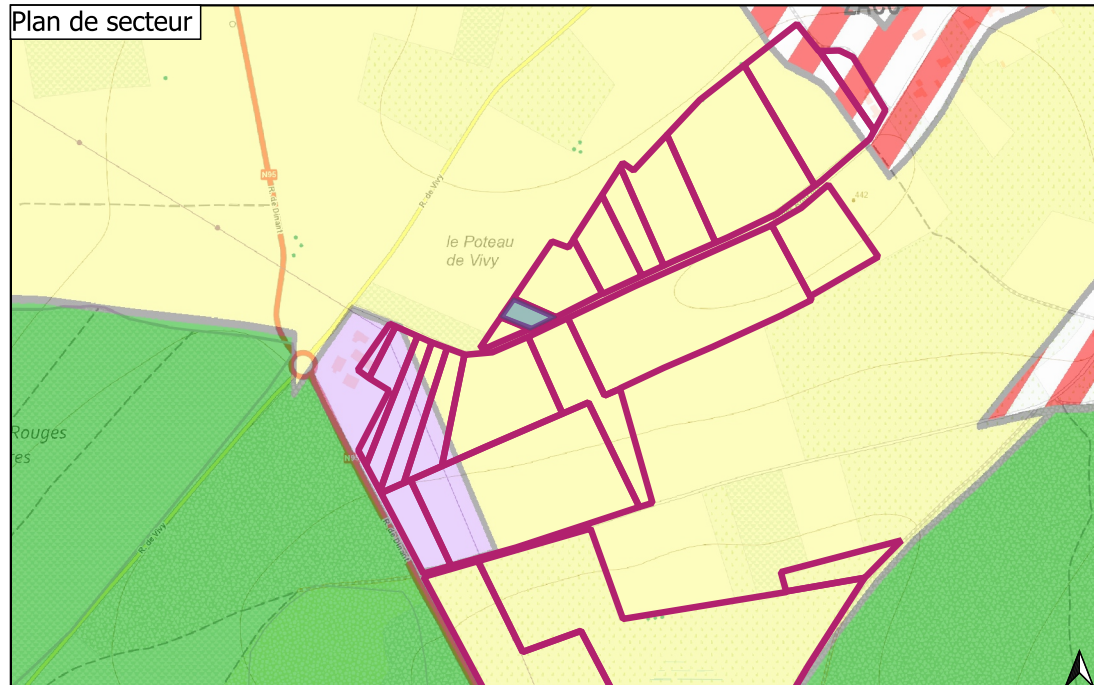

Situation générale

LOT 2

CARLSBOURG - Les Ronchis

67

2ème Div CARLSBOURG Setcion D n°808W4

Zone agricole

Superficie : 15 a 09 ca

Plan de secteur

Situation cadastrale